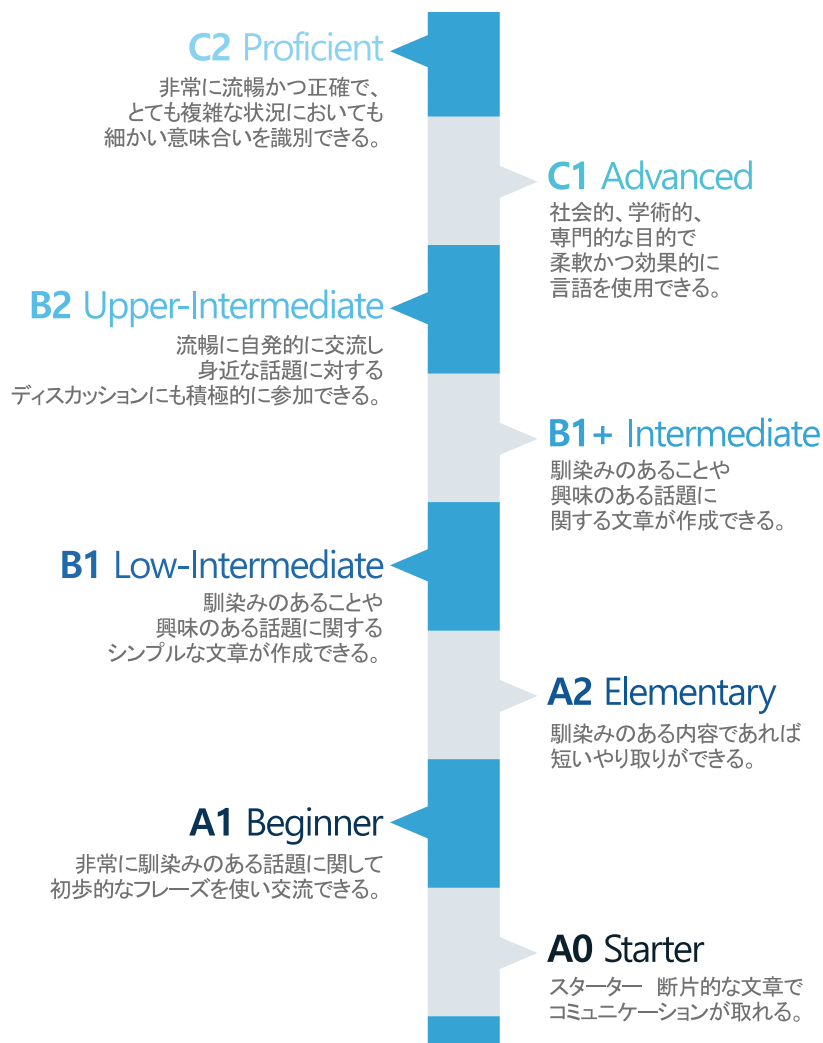

1. キッチン 2. バスルーム 3. シングル/ツインルーム 4. ファミリールーム/4人部屋 5. カフェ
6. ファーストフードレストラン 7. スターバックスコーヒー 8. コンビニエンスストア

フォーチュナストリートは外部寮(JDN)からの徒歩数分の距離で、立地もよくセブでは便利な場所として知られています。平日授業後や週末に散策したりするのにちょうど良い場所が揃っています。

CELLA 学校周辺

CELLAのキャンパス周辺には、徒歩圏内にレストランやカフェ、マッサージ店などがあります。学校内以外にも楽しめることで、プライベートを含め充実した学生生活を送ることができます。

1. ベーカリーショップ 2. 韓国スーパー 3. マッサージ店 4. 薬局
5. リゾート 6. アーケード 7. ベーカリーショップ 8. カフェ 9. ショッピングモール

CELLA レベルシステム

CELLA の学習システムは 4 週間ベースで構成されており、毎月行われるプログレステストにより学習の進捗状況が確認できます。