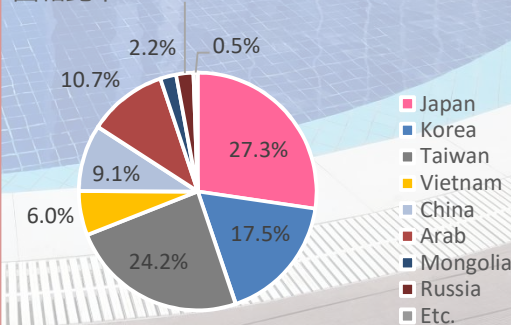

学校から15分くらいJpark近くのマリバゴエリアに日本人経営の焼肉屋さん于今年5月からオープンしているとの事で行ってきました！日本人の大好きな牛タンなどもあり、また日本人スタッフもいますので英語に不安があっても安心です。すでにCIA学生さんも通っているとのこと店内にはテレビもありまして、スポーツ観戦も出来るとの事です。広々としていたので卒業パーティーでも使えそうですね！

空室案内	Premium 1人部屋	Standard 1人部屋	内部 2人部屋	内部 3人部屋	内部 4人部屋
男性	6/30	6/23	6/30	3/17	5/26
女性	6/30	6/23	7/7	7/7	6/30

国籍比率

コース比率