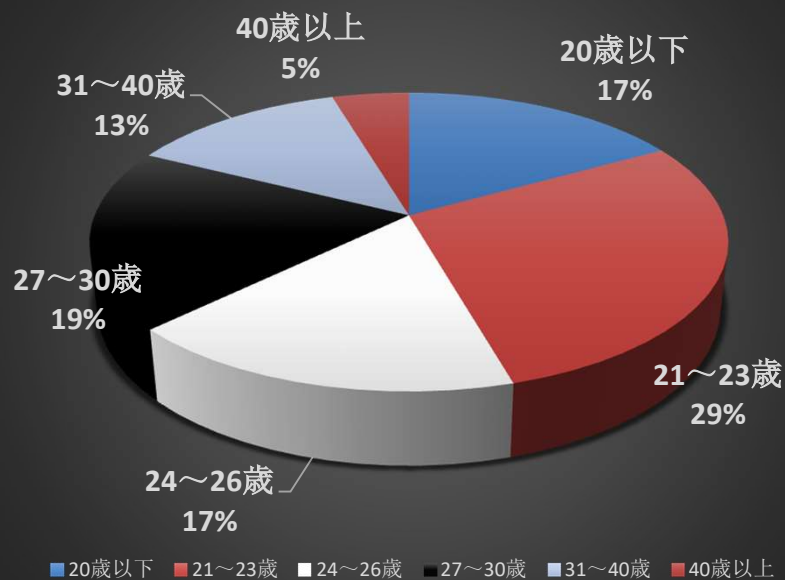

# Cebu International Academy

CIA Building Vistamar Avenue Street, Sitio Dap-dap, Barangay Mactan, Lapu-lapu City  
Zip code : 6015

### 年代別留学生

最近、留学生の年齢層を聞かれることがよくあるので2023年の日本人学生をグラフでまとめてみました。年間平均は25.3歳になっておりまして、時期によって異なりますが学生さんの休み時期になると20代前半が多く、今の時期ですと20代中盤以上のほうが多いイメージです。学生さんの留学タイミングにもよると思いますが参考にしてみてください。