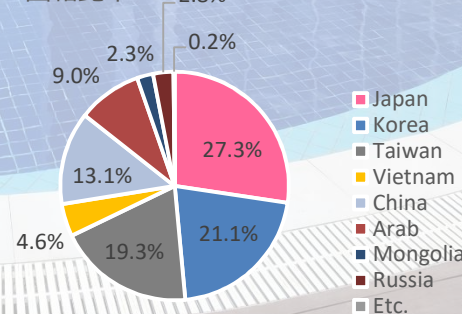

### 年代別留学生

最近、留学生の年齢層を聞かれることがよくあるので2023年の日本人学生をグラフでまとめてみました。年間平均は25.3歳になっておりまして、時期によって異なりますが学生さんの休み時期になると20代前半が多く、今の時期ですと20代中盤以上のほうが多いイメージです。学生さんの留学タイミングにもよると思いますが参考にしてみてください。

### クリスマス一色

12/15(金)のクリスマスパーティーを前にツリーや大型サンタクロースが校内各所に設置されクリスマス一色となっております。普段から多くのイルミネーションを校内に設置しておりますが、更にクリスマスツリーの設置で雰囲気は漂っております。先日もご案内しましたが当日は8限目までで終了し、スタッフなども含めてパーティーを行う予定となっております。(校内にてすでに案内済み)

### ローカルラーメン屋

マクタンニュータウンから徒歩3分の場所にローカルのラーメン屋が少し前にオープンしました。価格はなんと100ペソちょっと！現地の方でも気軽に食べれるお手頃価格となっております。気になるお味の方は、、、私にはあまり合わなかったですが、人には好みがありますよね！この価格なら先生と一緒に気軽に行けると思うので是非食べてみてください！

空室案内	Premium 1人部屋	Standard 1人部屋	内部 2人部屋	内部 3人部屋	内部 4人部屋
男性	8/18	9/29	7/21	6/30	7/21
女性	8/18	9/29	7/28	6/30	8/18

### 国籍比率