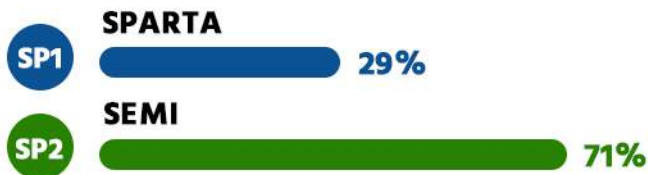

National Rate

SEP 16 - SEP 20

STUDY ABROAD

Students Age

SEP 16 - SEP 20

STUDY PLAN

■空室状況

2024-9-15

性別	お部屋タイプ	10月	11月	12月	25/01月	25/02月	25/03月	最短入学日
女性	外部寮	×	△	○	○	○	○	※最短:11/10~
	1人部屋	×	×	×	×	×	×	※最短:25/08/24~
	2人部屋	×	×	×	×	△	○	※最短:25/01/26~
	3人部屋	×	×	△(2)	△	△	○	※最短:12/08~
	4人部屋	×	△	△(2)	△	△	○	※最短:12/01~
男性	外部寮	×	△	○	○	○	○	※最短:11/10~
	1人部屋	×	×	×	×	×	×	※最短:25/08/03~
	2人部屋	×	×	△(2)	△	△	○	※最短:12/08~
	3人部屋	×	×	×	×	△	○	※最短:25/02/09~
	4人部屋	×	×	△(3)	△	△	○	※最短:12/08~

○:余裕あり、△:残りわずか、×:満室

※10月~11月は全内部寮満室です。また、1月~2月の場合、短期(4週間以内)のご案内が難しい場合がございます。

※上記満室表示の場合でもキャンセルなどのご案内可能な場合もございますので、いつでもお問い合わせください。