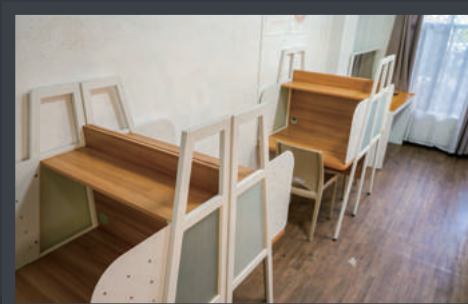

Studio Type

-スタジオタイプ(ワンルーム)-

- 4人部屋

お部屋の設備に関しては、ロフトタイプと同じです。ベッドが2段ベッドになります。