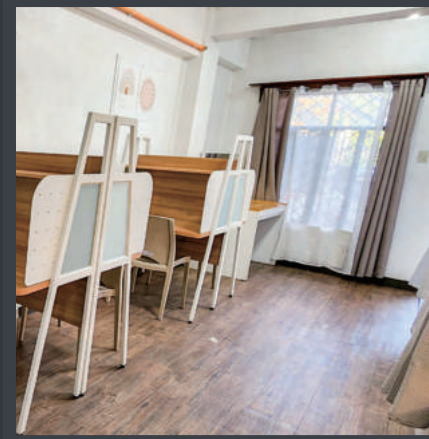

## Amenities

- お部屋の設備 -

- Wi-Fi完備
- 冷蔵庫
- 簡易キッチン
- 電気コンロ
- テーブル
- ソファ
- 学習机
- スタンドライト
- シャワールーム
- トイレ
- テレビ
- クローゼット
- ドライヤー
- 給水機
- 電子ケトル
- ベッド