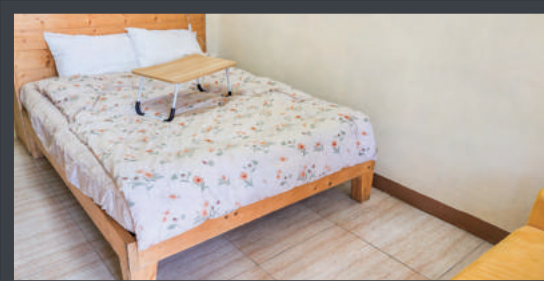

Studio Type

-スタジオタイプ(ワンルーム) -

- 1人部屋
- 2人部屋
- カップル部屋