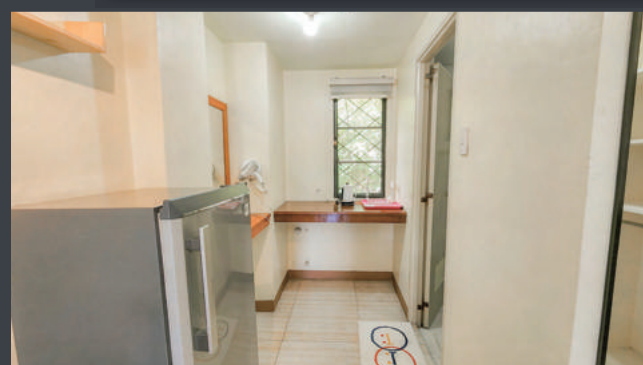

## Amenities

- お部屋の設備 -

- Wi-Fi完備
- 冷蔵庫
- 簡易キッチン
- 電気コンロ
- テーブル
- ソファ
- 学習机
- スタンドライト
- シャワールーム
- トイレ
- テレビ
- クローゼット
- ドライヤー
- 給水機
- 電子ケトル
- ベッド

## Amenities

- お部屋の設備 -

- ・ Wi-Fi完備
- ・ 勉強机
- ・ ドライヤー
- ・ 冷蔵庫
- ・ スタンドライト
- ・ 電子ケトル
- ・ ベッド
- ・ シャワー&トイレ
- ・ 学習机
- ・ クローゼット