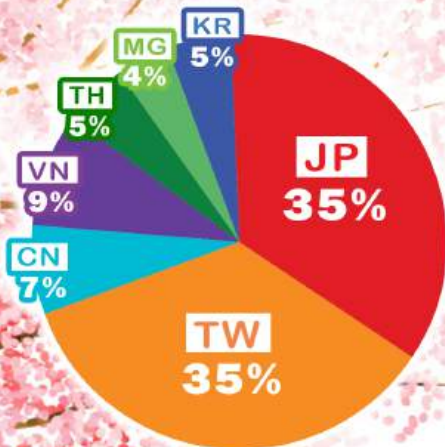

🐾🐾 KOICHIさん 28歳

イベント情報

3月のENGLISH DAYは「Section Wars2025」でした！
5チームに分かれて1ヶ月間熱い戦いが繰り広げられました！
当日のチアダンスバトルでは、生徒と先生が一丸となり振り付け練習、衣装の準備まで行い、本番では息の合ったパフォーマンスで会場を大いに盛り上げました！
勝ち負けではなく、仲間と心をひとつにして取り組んだ経験と時間が、かけがえのない思い出になりました！

国籍比率

夏のピークシーズンの予想国籍比率をお伝えします！
現時点での7月20日の日本人比率は35%程になっております。
内部寮3人部屋ですと比較的空室がございますが、この時期は埋まりやすいのでお早めに予約下さい！

@PHILINTER_JAPAN

Instagramフォローしてね!

最新情報をInstagramで投稿しています！
ここだけの情報もたくさん掲載してますので是非チェックしてみてくださいね！