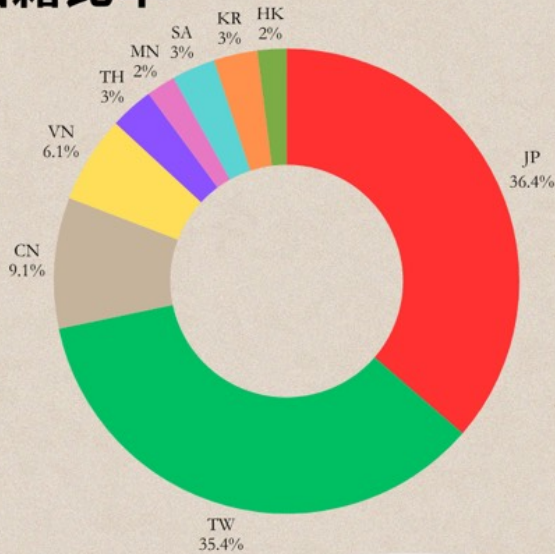

PHILINTER ACADEMY NEWSLETTER

MAY 2026

国籍比率

ENGLISH DAY

今月の**ENGLISH DAY**は先生と生徒が協力する形で行われるバディーデーでした！各セクションごとにダンスパフォーマンスやクイズなどの様々なゲームに挑戦し合い笑いの絶えない時間となりました！😊
また、普段コースの違いなどで関わりが少なかった生徒や自分の授業を持っていない先生とも広く関わり新たなコミュニティをつくるきっかけとなりました。🌟

こちらが、最新の予想国籍比率です。現在、様々な国籍の方が在籍しており、日常的に英語が飛び交うことが当たり前となったとても良い環境になっています！！生徒同士が広く関わりあい、英語だけでなく色々な見識を深めている様子が見てとれます！！

~PHOTOS~

IN CLASS

IELTSのクラスの紹介になります！
IELTSコースは四つの1ON1クラスと四つの小人数で構成されるSGCクラスで構成されており、密度の高い時間を過ごされています。質の高い講師陣からの論理的なアドバイスが生徒の英語への理解を加速させています！一ヶ月でスコアが1~1.5上がる生徒も多くおり教育レベルの高さが結果として表れています！！