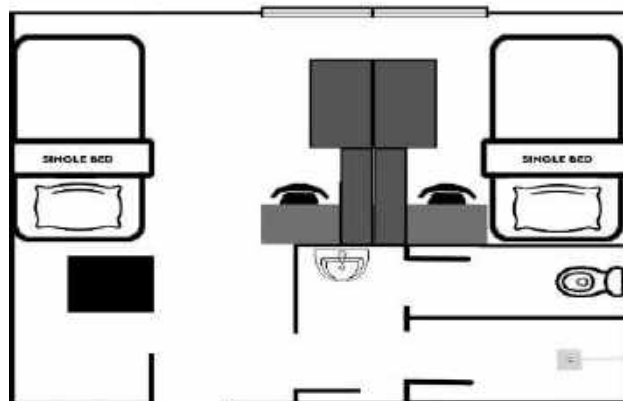

# PINES Main Single A

お部屋内を1人で使用する完全な1人部屋タイプとなります。

室内には冷蔵庫、レンジ、ケトルが設置されています。

※トイレとシャワーは別れているタイプと、別れていないタイプがあり選択できません。

# PINES Main Single B and Single C

入口は1つで、リビングは共有スペース【黄色枠】となりますが、それぞれ個室の寝室があります。  
Single Bは個室にトイレとシャワーがあり、Single Cは共有スペースにあるトイレとシャワーを使用。

# PINES Main Twin A

別棟にある通常の2人部屋タイプ。ベッドが2つ縦に並んでおり、頭は別方向を向くようになっています。  
1人部屋同様に冷蔵庫、レンジ、ケトルが設置されています。

# PINES Main Twin B

メインキャンパスにある2人部屋タイプ。ベッドは横並びではなく、仕切りの棚があります。ただ数が少ないため、予約は取りづらくなっているため、基本的に2人部屋Aでのご案内となります。