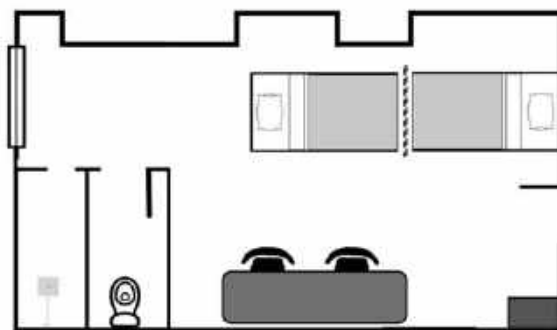

PINES Main Twin A

別棟にある通常の2人部屋タイプ。ベッドが2つ縦に並んでおり、頭は別方向を向くようになっています。
1人部屋同様に冷蔵庫、レンジ、ケトルが設置されています。