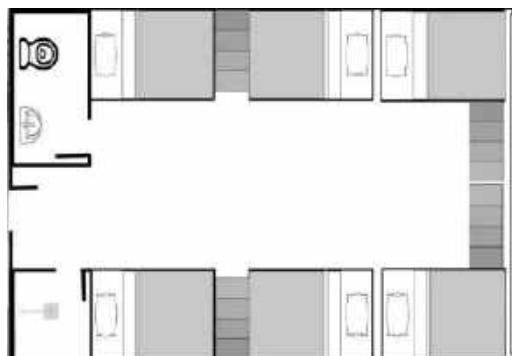

PINES Main 6-Bed Room

1階部分が学習机、2階部分はカーテン付きのベッドのため、個人の空間が保たれます。
トイレとシャワーはそれぞれ別々になっています。4人部屋と造りが一緒で、部屋のサイズが大きくなります。