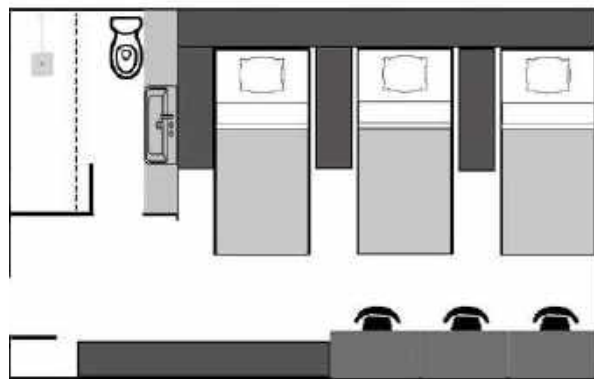

PINES IELTS campus Triple

ベッドと机が並んでいますが、それぞれキャビネットや仕切りがあり、また豊富な収納スペースがあります。ベッドや机周辺に個人用の電気やコンセントも設置されています。