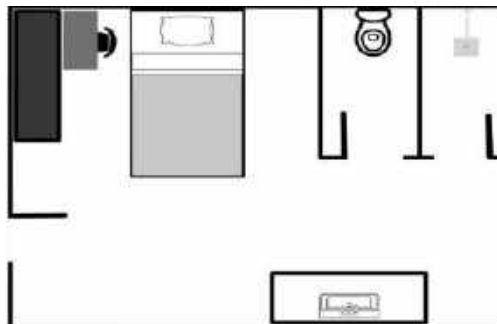

## お部屋 紹介

PINES INTERNATIONAL ACADEMY

メインキャンパス  
一般英会話, TOEICコース

4人部屋

6人部屋

メインキャンパスに隣接  
コンドミニアムに滞在

1人部屋 A,B,C

2人部屋 A,B

# PINES Main Single A

お部屋内を1人で使用する完全な1人部屋タイプとなります。

室内には冷蔵庫、レンジ、ケトルが設置されています。

※トイレとシャワーは別れているタイプと、別れていないタイプがあり選択できません。