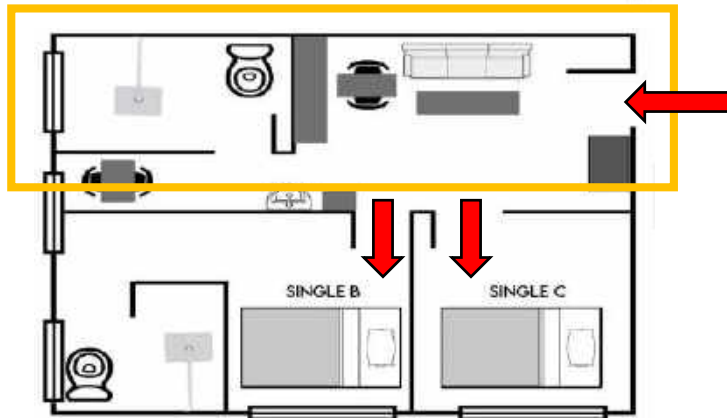

# PINES Main Single A

お部屋内を1人で使用する完全な1人部屋タイプとなります。

室内には冷蔵庫、レンジ、ケトルが設置されています。

※トイレとシャワーは別れているタイプと、別れていないタイプがあり選択できません。

# PINES Main Single B and Single C

入口は1つで、リビングは共有スペース【黄色枠】となりますが、それぞれ個室の寝室があります。  
Single Bは個室にトイレとシャワーがあり、Single Cは共有スペースにあるトイレとシャワーを使用。

# PINES Main Twin A

別棟にある通常の2人部屋タイプ。ベッドが2つ縦に並んでおり、頭は別方向を向くようになっています。  
1人部屋同様に冷蔵庫、レンジ、ケトルが設置されています。