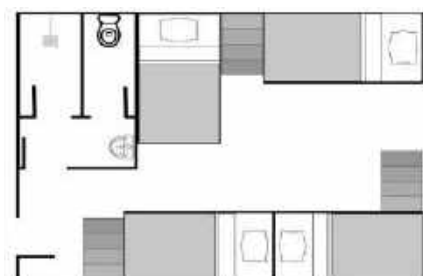

PINES Main 4-Bed Room

1階部分が学習机、2階部分はカーテン付きのベッドのため、個人の空間が保たれます。
トイレとシャワーはそれぞれ別々になっています。一部、室内の配置アレンジが異なります。