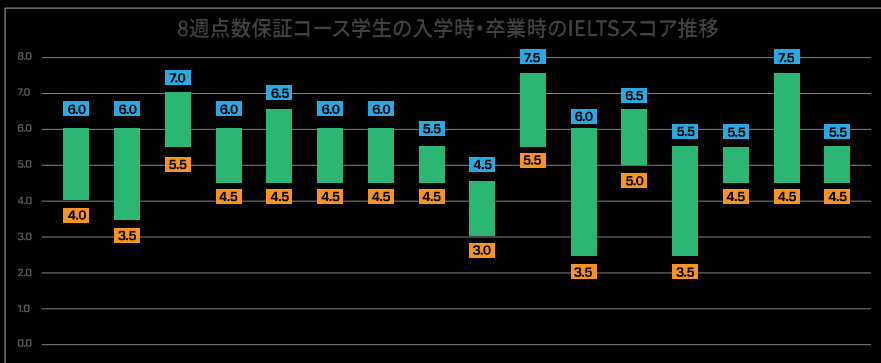

スカイガーデン

Pines
International
Academy
IELTS Campus

IELTS Specialized Campus Courses

海外の大学や大学院への進学、または海外でのVISAを取得するために、IELTSの6.5や7.0以上を目指す上級者の学生も多く、学生からの高い要求に応えるスキルと実績を持った講師のみが授業を担当します。そのため非常に学習強度の高いキャンパスになっています。

Pre- IELTS

IELTS Regular

IELTS 点数保証コース 8週間/12週間

For 5.5+ and 6.0+

For 6.5+ and 7.0+

IELTS コース各種情報

コース / 目標スコア		入学時の必要レベル	授業数	コース期間	模擬テスト
Pre-IELTS	Head Start	IELTS 1.0-2.5	1on1 4コマ	4~16週間	1回/4週間
	Jump Start	IELTS 3.0-3.5	1on4 4コマ		
IELTS Regular	Builder	IELTS 4.0-5.5	1on1 4コマ	4~24週間	1回/4週間
	Enhancer	IELTS 6.0	1on4 3コマ		
IELTS 点数保証	5.5+	IELTS 4.0	1on1 5コマ	8週間/12週間	1回/1週間
	6.0+	IELTS 5.0	1on4 2コマ		
	6.5+	IELTS 6.0	1on1 6コマ		
	7.0+	IELTS 6.5			

BRITISH COUNCIL IELTS

IELTS STUDENT PROGRESS REPORT

STUDENT NAME: JANE THORNE | DIVISION OF STUDY: IELTS PREPARATION

COUNTRY OF RESIDENCE: USA | COURSE: IELTS BUSINESS TRAINING

START DATE: 30 June 2024 | END DATE: 01 July 2024