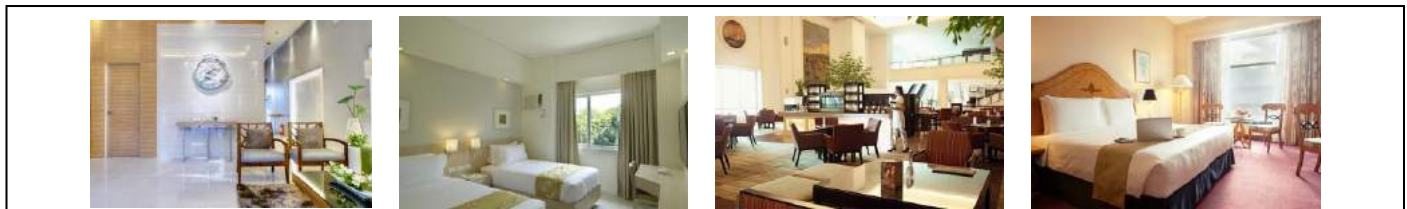

宿泊施設 ITパーク校

施設	部屋タイプ	設備
PARK VISTA	1 人部屋	○各部屋の鍵 ○Wi-Fi ○シャワー・トイレ(共用) ○キッチン設備(共用棟のみ)
	2 人部屋	○洗濯機(無料) ○洗濯干スペース ○ランドリーサービス(有料) ○ハンガー(5つ)
	4 人部屋	△冷蔵庫(各棟で共有) ×金庫 ×ドライヤー ×アメニティ ×洗剤

Avida Towers Riala	コンドミニアム 1 人利用	○テレビ、冷蔵庫、クーラー、金庫、 キッチン(IH あり)、食器、ケトル、クローゼット 勉強机、ベッド、Wi-Fi
	コンドミニアム 2 人利用	× 電子レンジ、洗濯機、屋内ジム ※洗濯は PARK VISTA 内の設備を利用

Zerenity Hotel & Suites	ホテル 1 人利用	ホテル設備を利用
	ホテル 2 人利用	
Waterfront Cebu City Hotel & Casino	ホテル 1 人利用	ホテル設備を利用
	ホテル 2 人利用	

宿泊施設 シーフロント校

施設	部屋タイプ	設備
シーフロント校	1 人部屋	○各部屋の鍵 ○ Wi-Fi※1 ○鍵付きロッカー ○ハンガー(5本)
	2 人部屋	○洗濯機(無料) ○洗濯干スペース ○ランドリーサービス(有料) ○シャワー・トイレ※2 ×キッチン設備
	4 人部屋	×冷蔵庫(有料:500ベソ/1week) ×ドライヤー(現地にてレンタル可) △アメニティ
	6 人部屋	(×ソープ、○トイレトペーパー(初回のみ)、 ×タオル ×歯ブラシ、×シャンプー) ×テレビ、ラジオ、電話

※1 【Wi-Fi 使用可能エリア】 カフェ、自習室、お部屋全て、レセプションエリア

【使用不可能エリア】 ランドリーエリア、マンツーマンレッスン・グループレッスン教室

※2 シャワー・トイレ: 学生寮(1人・2人部屋)…室外共用トイレ、共用シャワー / 学生寮(4人・6人部屋)…部屋付共用トイレ、シャワー

シーフロント校	デラックスルーム 1 人利用	○各部屋の鍵 ○ Wi-Fi※1 ○トイレ(室内に有り)
	デラックスルーム 2 人利用	○金庫 ○浴室(シャワー付き) ○アメニティ(×ソープ、○トイレトペーパー(初回のみ)、○タオル ×歯ブラシ、×シャンプー)
	エグゼクティブルーム 1 人利用	○ハンガー(5本) ×洗剤 ○洗濯スペース(有料ランドリーサービス有り)
	エグゼクティブルーム 2 人利用	×キッチン設備 ×ドライヤー(レンタル有り) ×テレビ、ラジオ、電話