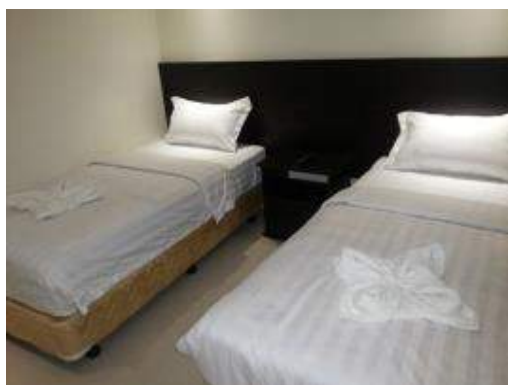

# Canberry Hotel

【SMEAG ホテル寮】

Location V. Rama Ave., Guadalupe, Cebu City Philippines

TEL: 032-239-7888

CHECK IN / 14 : 00

CHECK OUT / 12 : 00

## お部屋タイプ

- スタンダード 16㎡ 1ダブルベッド
- スーペリア 18㎡ 2シングルベッド

通常スーペリアルームをご用意致します。スーペリアが満室の際はスタンダードのご案内となります。

スーペリアルーム

スタンダードルーム

## お部屋の設備

- シャワールーム、トイレ付
- ベッド、机、椅子（冷蔵庫、金庫はございません。）
- ドライヤーはフロントにて貸し出し（数量限定）
- 無料Wi-Fi