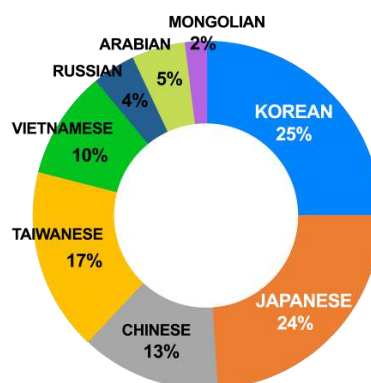

※ 上記の日程はETSにより変動することがあります。

TOEIC IPテスト

特定の企業または教育機関向けに設計されたTOEIC試験。
この試験結果が利用できる場面は限られています。

VS

TOEIC 公式試験

SMEAG TOEICテストセンターで取得した
公式のTOEICスコアは、世界的にご使用できます。

TOEIC グループ学習

01 TOEIC 補習クラス 02 無料学習教材

多国籍な国籍比率

2019年の国籍ごとの学生比率