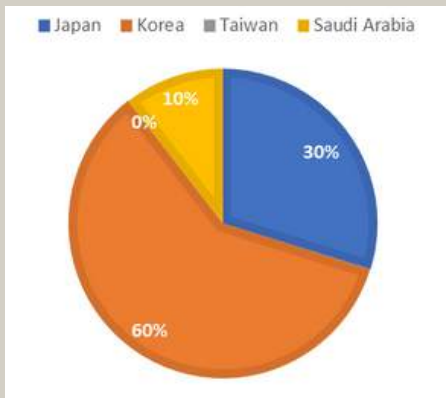

## WALES 国籍・年齢・男女比率

2024.2.2現在

キッズ、ジュニアクラスの様子です。アクティビティクラスでは英語の歌を練習して、後日皆の前で披露しました♪

韓国からはファミリー、また16~19才の高校生・大学生も単身で留学に来ています。日本からも専門学生や大学生が増えています。最近ではオーストラリアやカナダからのワーホリ帰りの学生が目立ちます。英語の学び直しのためWALESでしっかり勉強しています。