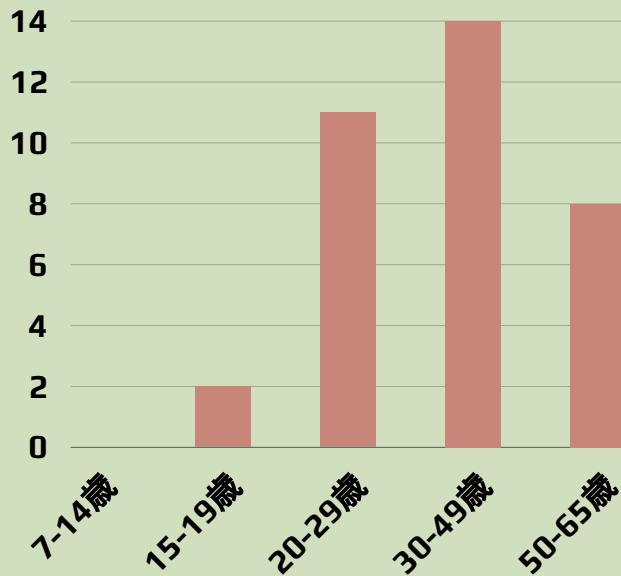

WALES国籍/年齢/男女比率

2024年10月1日現在