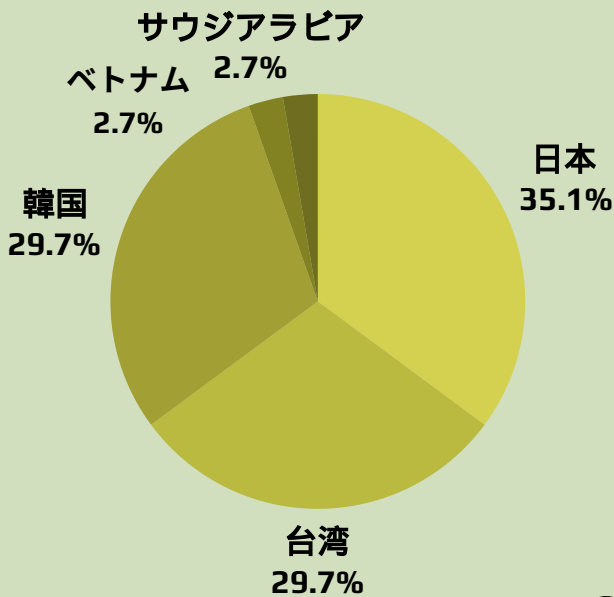

WALES国籍/年齢/男女比率

2024年10月1日現在