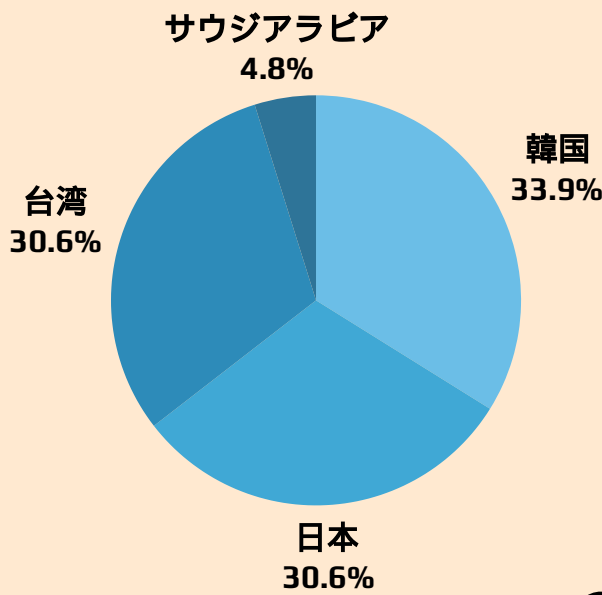

WALES国籍/年齢/男女比率

2024年9月1日現在

47%

53%

ピークシーズンが終了し**社会人の生徒の割合が多くなってきました**。国籍比率も非常に**バランスが良く**、食事や休憩時、放課後など**生徒同士は日常的に英語で交流**しています。英語学習にとってもいい環境となっておりますのでぜひカウンセリングの際にお伝えください! お部屋の空き状況は日々変動しますので、学生登録の際は念のため学校までお問い合わせください。