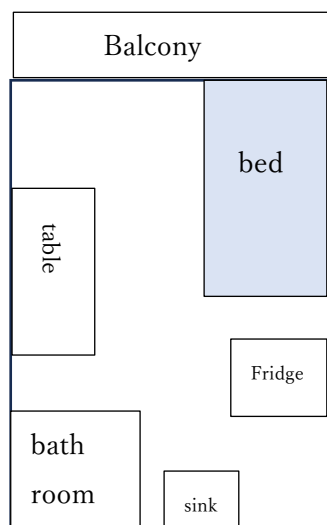

WALES お部屋タイプ

	最大 収容 人数	一人個室	セミ個室 (寝室は個室 その他は共有)	二人同室 (ツインシェア)	三人同室 (トリプルシェア)	三人 ファミリー	四人 ファミリー	リビング (ソファ TV)	キッチン △シンク ○IH ◎ガス	お部屋えらびのポイント
スタジオタイプ(1R)	2	◎	×	○	×	×	×	×	△	シングル:低料金、完全個室がいい ツイン:低料金、友人を作りたい
プレミアムスタジオ(1LDK)	3	○	×	○	×	○	×	○	○	シングル:一人で快適に過ごしたい。自炊派 ツイン:シェアでもかまわないが広い部屋がいい トリプル:家族向け(シングルベッドとダブルベッド)
コンドタイプ(2LDK)	4	要相談	○	×	×	○	○	○	◎	セミシングル:寝室は個室がいい、高層階で広い部屋
レディースシェアタイプ 2 階造 (4LDK)各階にバストイレ	6	×	○	○	×	△	△	○	◎	シングル:寝室は個室がいいが、完全一人は寂しい ツイン:低料金、シェア・ルームメイトとの交流
メンズシェアタイプ 2 階造 (4-5LDK)各階にバストイレ	8	×	○	○	○	△	△	○	◎	シングル、ツイン:上記と同じ トリプル(男性のみ):最安値。
プレミアムコンド(2LDK)外部	4	要相談	○	×	×	○	○	○	◎	※校舎から車で 10 分ほど。通学の必要あり。

※全てのお部屋に、金庫、無線 Wi-Fi、冷蔵庫、電子レンジ、電子ケトル、シャワートイレ(ビデ)、ホットシャワー、ヘアドライヤー、ベランダがございます。

スタジオタイプ 1R(シングル)