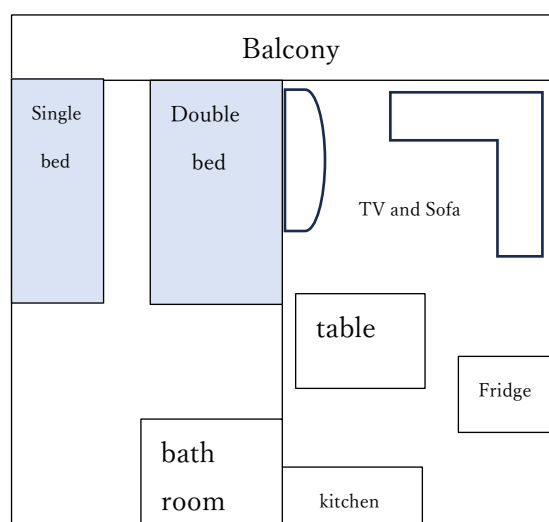

WALES お部屋タイプ

	最大 収容 人数	一人個室	セミ個室 (寝室は個室 その他は共有)	二人同室 (ツインシェア)	三人同室 (トリプルシェア)	三人 ファミリー	四人 ファミリー	リビング (ソファ TV)	キッチン △シンク ○IH ◎ガス	お部屋えらびのポイント
スタジオタイプ(1R)	2	◎	×	○	×	×	×	×	△	シングル:低料金、完全個室がいい ツイン:低料金、友人を作りたい
プレミアムスタジオ(1LDK)	3	○	×	○	×	○	×	○	○	シングル:一人で快適に過ごしたい。自炊派 ツイン:シェアでもかまわないが広い部屋がいい トリプル:家族向け(シングルベッドとダブルベッド)
コンドタイプ(2LDK)	4	要相談	○	×	×	○	○	○	◎	セミシングル:寝室は個室がいい、高層階で広い部屋
レディースシェアタイプ 2 階造 (4LDK)各階にバストイレ	6	×	○	○	×	△	△	○	◎	シングル:寝室は個室がいいが、完全一人は寂しい ツイン:低料金、シェア・ルームメイトとの交流
メンズシェアタイプ 2 階造 (4-5LDK)各階にバストイレ	8	×	○	○	○	△	△	○	◎	シングル、ツイン:上記と同じ トリプル(男性のみ):最安値。
プレミアムコンド(2LDK)外部	4	要相談	○	×	×	○	○	○	◎	※校舎から車で 10 分ほど。通学の必要あり。

※全てのお部屋に、金庫、無線 Wi-Fi、冷蔵庫、電子レンジ、電子ケトル、シャワートイレ(ビデ)、ホットシャワー、ヘアドライヤー、ベランダがございます。