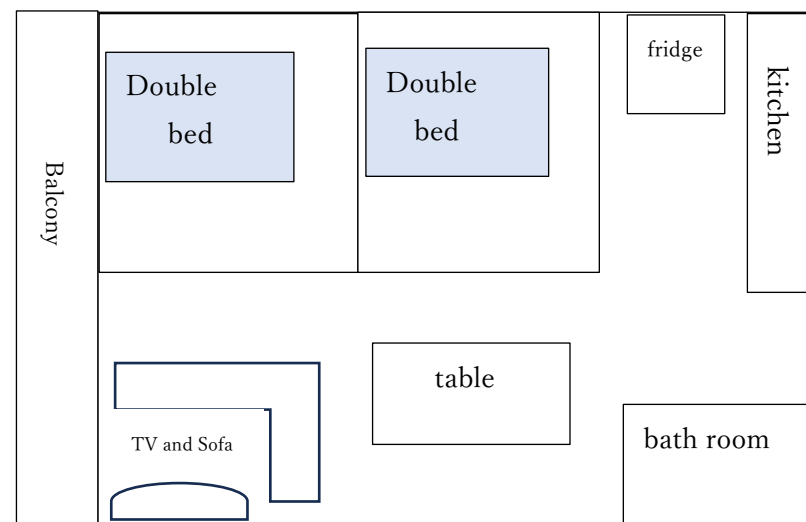

コンドタイプ 2LDK