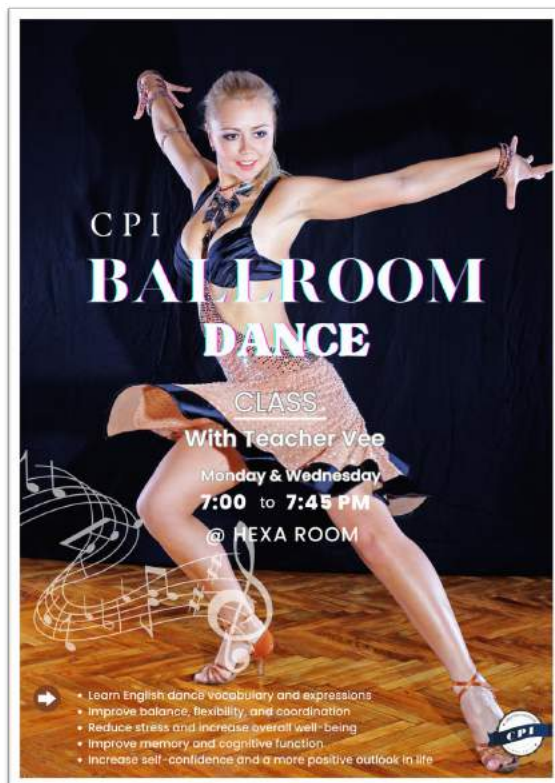

スペシャルプログラム

スペシャルアクティビティ①

BALLROOM DANCE

ダンスでリフレッシュ

エネルギーチャージ

TIME : 19:00 – 19:45

DATE : 月・水

社交ダンス交流や親睦を深めるために
編み出されたダンスの1つ！