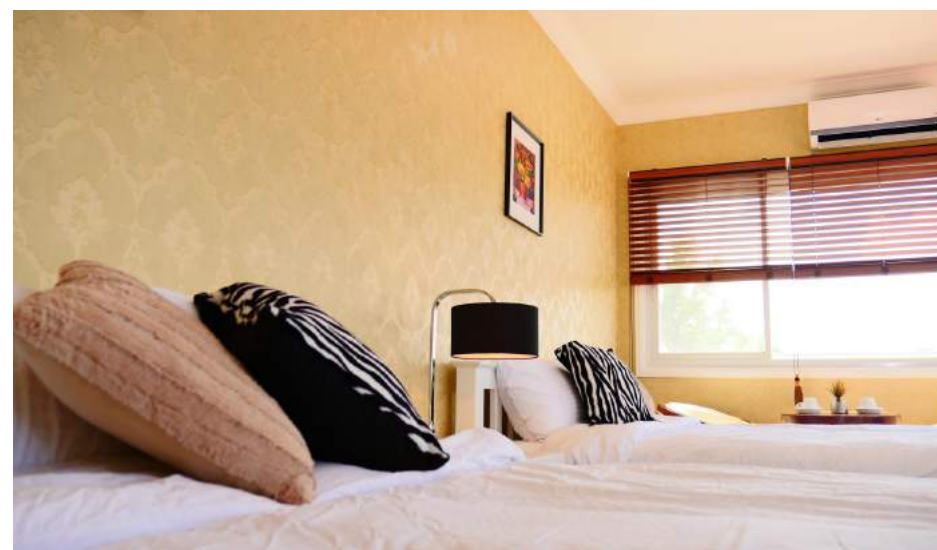

学校情報 & 施設

ドミトリーA – 1人部屋A (DELUXE SINGLE)

- ✓ クイーンサイズベッド×1
- ✓ デスクランプ・ナイトランプ×1
- ✓ コーヒーポッド・コップ
- ✓ イス(大)×2

- ✓ テーブル(小)×1
- ✓ イス(小)×1
- ✓ サイドテーブル×1
- ✓ カウンターテーブル

DELUXE SINGLE (29.6㎡) - 4

✓ 基本セット：ハンガー・ランドリーバスケット・金庫・冷蔵庫・エアコン

Cebu Pelis Institute

学校情報 & 施設

ドミトリーB - 1人部屋B (SUPERIOR SINGLE)

✓ クイーンサイズベッド×1

✓ コーヒーポッド・コップ

✓ テーブル(小)×1

✓ サイドテーブル×2

✓ デスクランプ・ナイトランプ×1

✓ クイーンサイズベッド×2

✓ コーヒーポッド・コップ

✓ テーブル(小)×1

✓ サイドテーブル×2

✓ デスクランプ・ナイトランプ×2

✓ イス(大)×2

✓ イス(中)×2

✓ カウンターテーブル×2