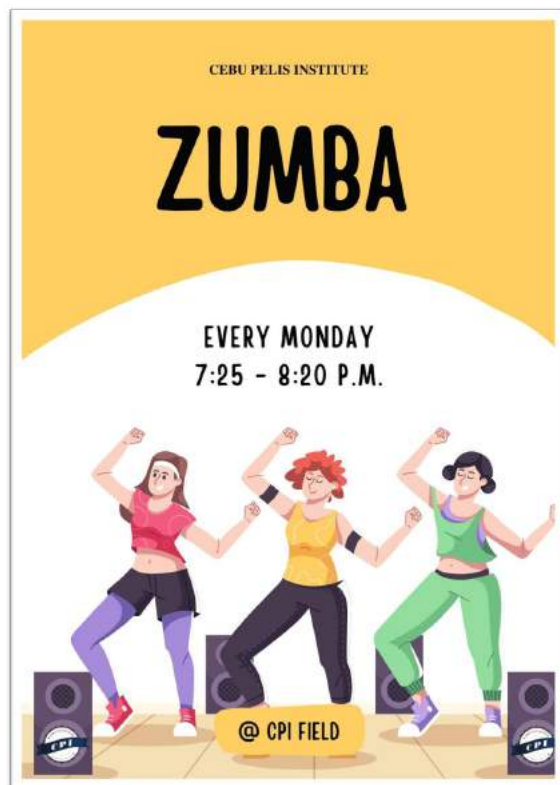

HEALTH & FITNESS PROGRAM

プロの指導があるから

マッスルも夢じゃない

TIME : 17:25 – 21:35

DATE : 水・金

しっかりと鍛えたい方から、ストレッチ・ダイエットなど
1人1人に合ったプログラムをあなたに！

スペシャルプログラム

スペシャルアクティビティ⑤